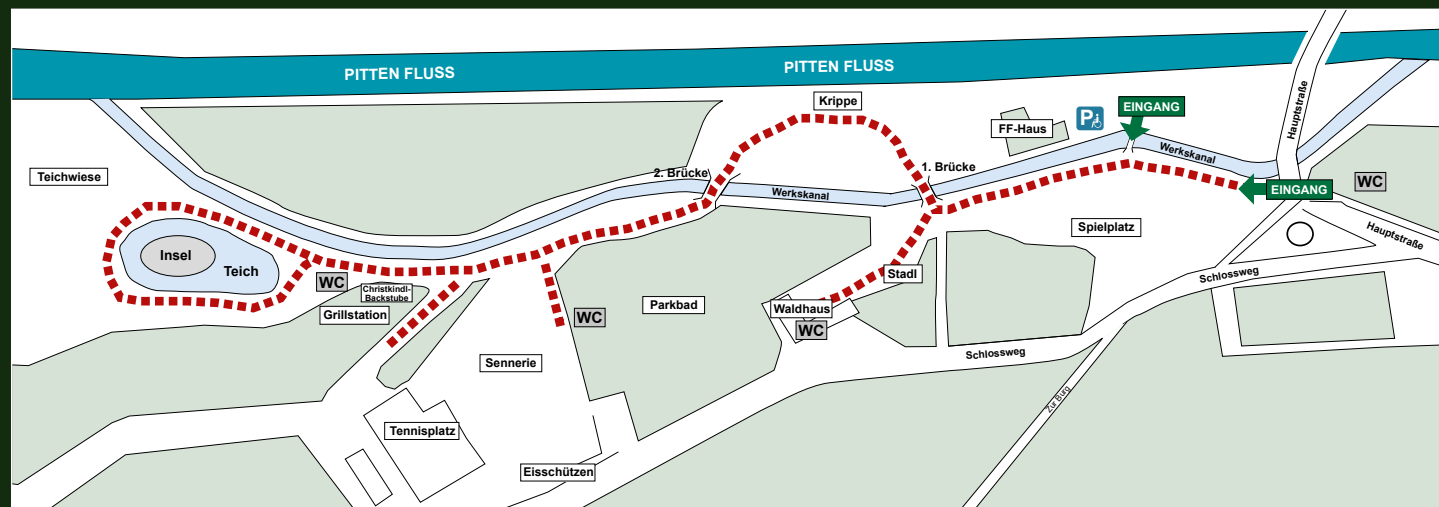

Besinnliche Klänge aus der Ferne:

Bläsergruppen lassen von mehreren Standorten aus bekannte Weihnachtslieder erklingen.

7 Cafe täglich frisch
CAFE BÄCKEREI FISCHBÖCK
Marktstraße 34, 2831 Warth
Tel.: 02629 / 2221

Wein Bräu
Zum Waldhaus
RADTREFF

Landfleischerei
SCHLÖGL

BUHEGGER
Umweltservice & Logistik GmbH
ÖKOlogisch mit SYSTEM
www.buegger.cc

SPARKASSE
Neunkirchen

GELDNER DRIVE
Qualität verstehen

FISCHER IMMOBILIEN
25 Jahre Erfahrung
+43 2635 629 25 | OFFICE@EPLAT
FABRISGASSE 3/1/4 | 2820 NEUNKIRCHEN
BESUCHEN SIE UNS UNTER WWW.EPLAT

wedl
FENSTER / TÜREN / SONNENSCHUTZ

GLAS-ZOTTL
Sämtliche Verglasungsarbeiten
Neunkirchen • Gloggnitz • Ternitz • Mürrzuslag
0800 23 23 68
Kostenlos und gebührenfrei für Sie erreichbar

GRSZ
mobil sein

Spenglerei KABICHER
Dachdeckerei Flachdächer
Fassadentechnik Photovoltaik
2823 Pitten
Tel.: 02627 / 82 227
Email: office@kabicher.at
www.kabicher.at

Adrienn
Lanzenkircher
Café | Restaurant | Events

CUP SOLUTIONS
DEIN MEHRWEGBECHER

Pizzeria zum Spitz
Jürgen Höflers

SCHWARZATALER IMMOBILIEN
2820 Neunkirchen Wiener Str. 9 Tel. 02635/2782-0 Fax 02635/2782-70
e-mail: info@schwarzataler-immobilien.at www.schwarzataler-immobilien.at